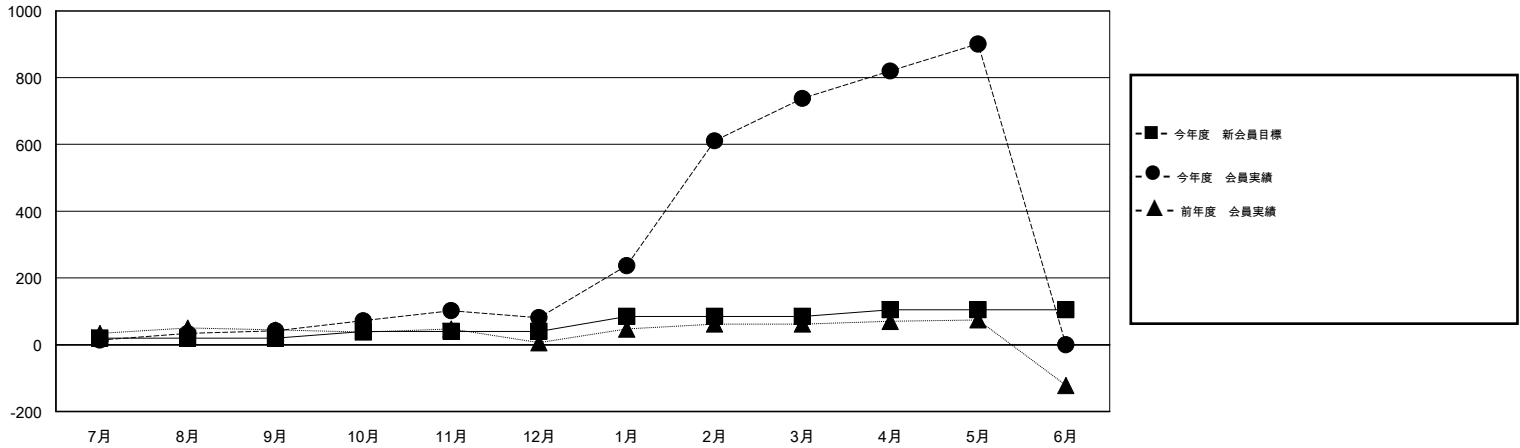

# MONTHLY MEMBERSHIP PROGRESS REPORT

District 335 B

Results as of: 5/31/2014

GMT: Junichi Takata

地域 JAPAN

GMT会則地域 5-Jap

クラブ				
結果 : 2013-2014				
四半期	新クラブ目標	実際の新クラブ	実際の解散クラブ	実際の純増/純減
7月/8月/9月	0	0	2	-2
10月/11月/12月	0	0	1	-1
1月/2月/3月	1	0	0	0
4月/5月/6月	0	0	0	0

名				
結果 : 2013-2014				
四半期	新会員目標	実際の追加登録会員数	実際の退会者	実際の純増/純減
7月/8月/9月	20	134	92	42
10月/11月/12月	20	149	110	39
1月/2月/3月	45	718	61	657
4月/5月/6月	20	215	52	163

新クラブ目標及び実績累計

会員目標及び実績累計

解散クラブ: 3	152 CLUBS OF 181 一名以上の新会員を登録	男女別 男性 4,968 (78.83%) 女性 1,334 (21.17%)
退会者 物故会員 58 クラブ解散 26 その他 231 合計 315	<a href="#">健康診断データはこちら</a>	家族会員 1,580 世帯主 709 世帯主以外 871